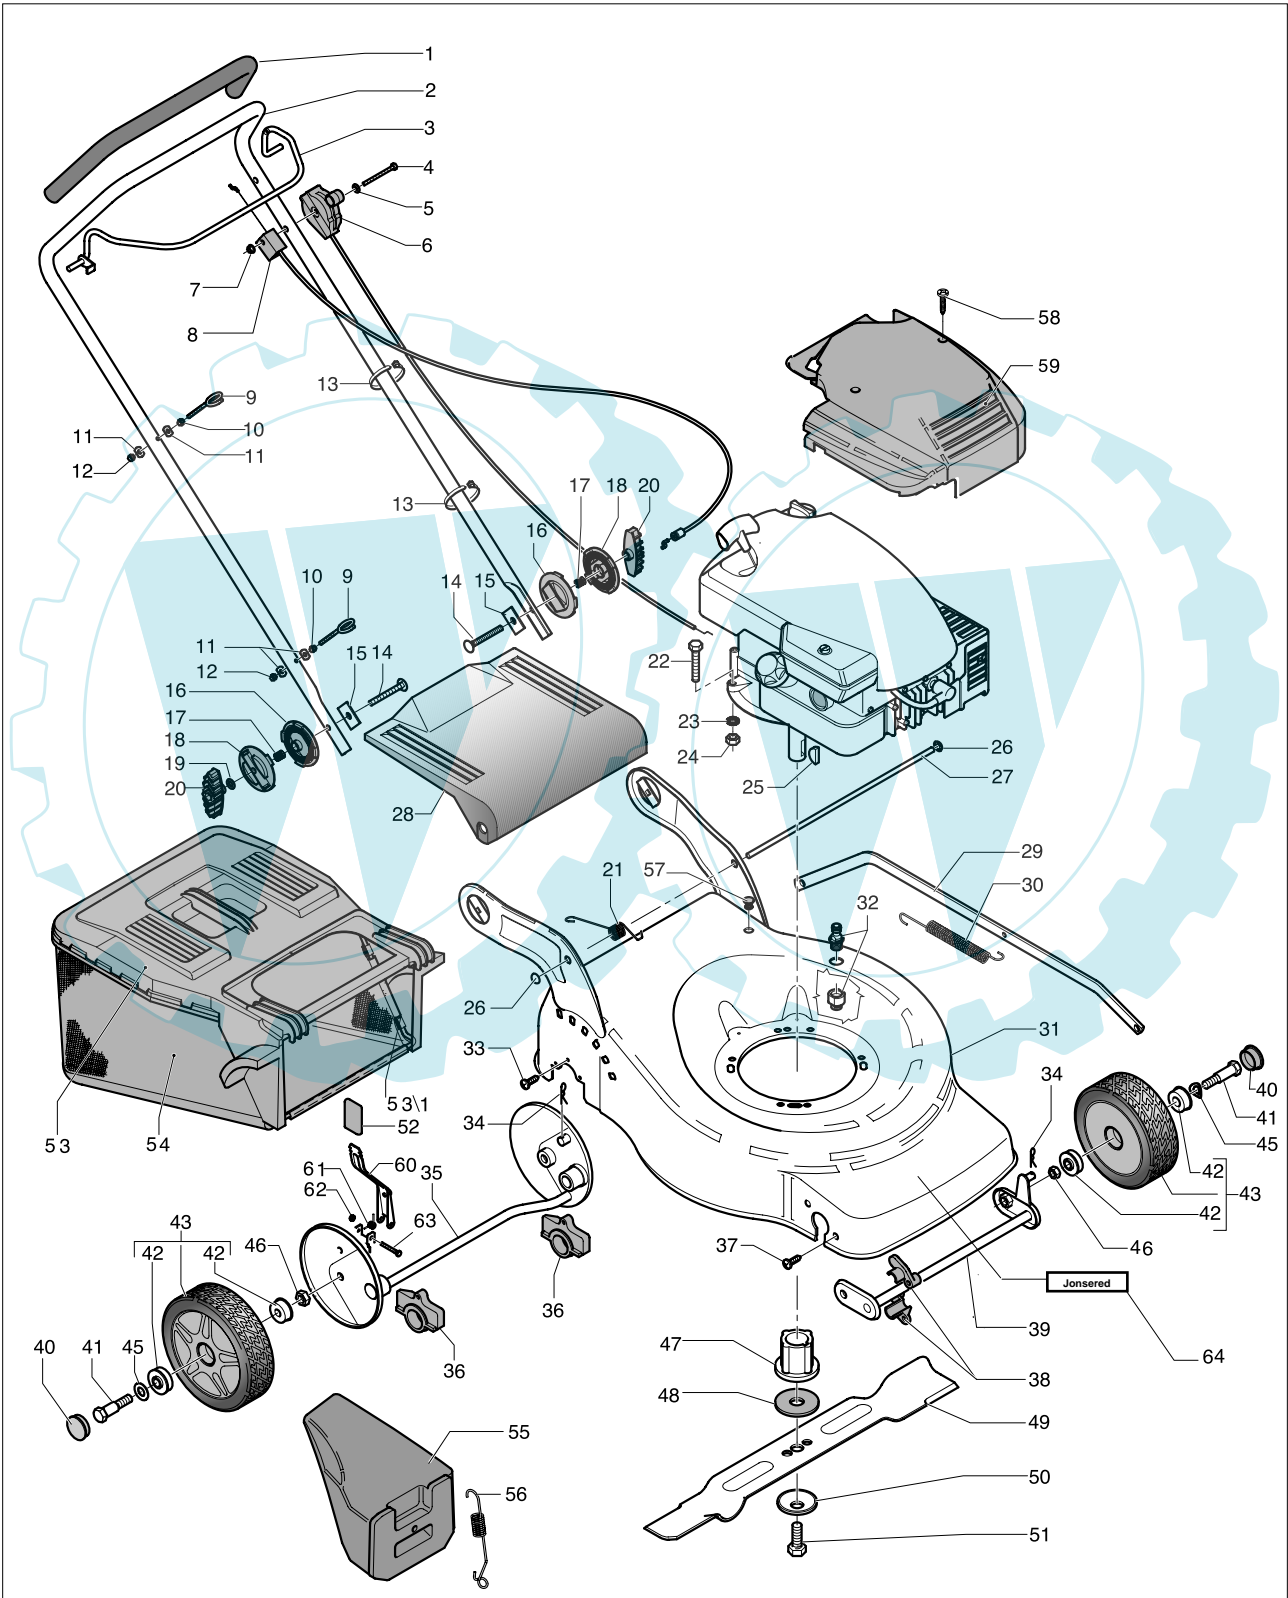

LM 2147 CM

Spare parts

Ersatzteile

Pièces détachées

Reserve onderdelen

Repuestos

Reservdelar

brand	JONSERED
-------	-----------------

date	NOV/03	SHEET 1/2
------	--------	-----------

Model

LM 2147 CM

Product number

9538764-99

 **The Electrolux Group. The world's No. 1 choice.**

brand	JONSERED
-------	-----------------

date	NOV/03	SHEET 2/2
------	--------	-----------

Model

LM 2147 CM

Product number

9538764-99

Pos.	PN ELX	Q.ty	NOTE	Pos.	PN ELX	Q.ty	NOTE
1	5312107-25	1		46	5312079-78	4	
2	5312120-61	1		47	5312072-42	1	
3	5312120-63	1		48	5312072-43	1	
4	5312062-12	1		49	5312116-52	1	
5	5312066-66	1		50	5312072-37	1	
6	5312062-10	1	Accelerator Cable Complete	51	5312080-08	1	
7	5312052-13	1		52	5312079-86	1	
8	5312123-70	1	Brake Cable	53	5312082-96	1	
9	5312051-69	2		53\1	5312083-00	1	
10	5312071-65	2		54	5312083-06	1	
11	5312049-61	4		55	5312106-17	1	
12	5312084-91	2		56	5312111-84	1	
13	5312055-81	1		57	5312051-53	1	
14	5312114-80	2		58	5312126-88	2	
15	5312115-81	2		59	5312123-61	1	
16	5312114-73	2		60	5312123-64	1	
17	5312114-76	2		61	5312108-17	1	
18	5312114-74	2		62	5312084-92	1	
19	5312049-22	2		63	5312063-46	1	
20	5312058-40	2		64	5312129-34	1	
21	5312059-99	1					
22	5312051-96	3					
23	5312079-81	6					
24	5312079-82	3					
25	5312049-07	1					
26	5312108-24	2					
27	5312050-60	1					
28	5312059-84	1					
29	5312105-87	1					
30	5312050-56	1					
31	5312120-64	1					
32	5312058-48	1					
33	5312082-16	2					
34	5312066-53	2					
35	5312123-63	1					
36	5312059-44	2					
37	5312088-44	4					
38	5312050-57	4					
39	5312123-62	1					
40	5312149-39	4					
41	5312050-42	4					
42	5312052-14	8					
43	5312121-28	4					
	5312123-58	2	Front Wheel Housing				
45	5312066-44	4					